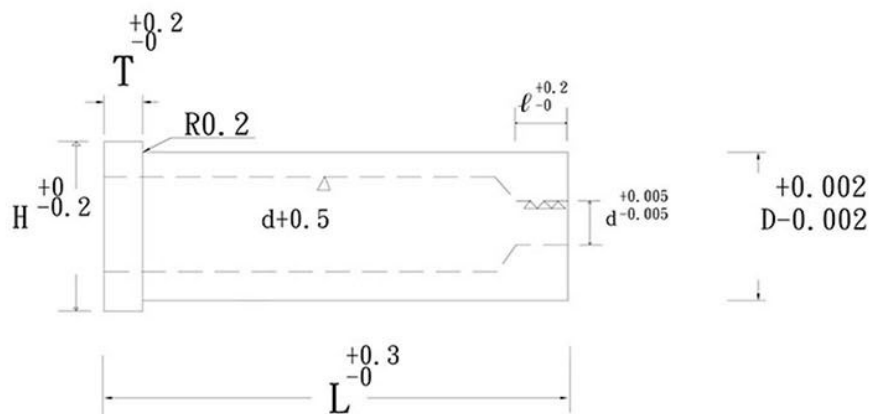

SIN DANE

MA型母模襯套

(MA)

型體名稱：

MA D * d / ℓ * L

代號	D	d	全長L						ℓ	H
			16	19	22	25	28	32		
MA	6	1.2~3.0							3	8
	8	1.5~4.0							4	10
	10	2.0~5.0							5	12
	13	3.0~8.0						15		
	16	5.0~10.0						18		
	20	7.0~13.0						22		