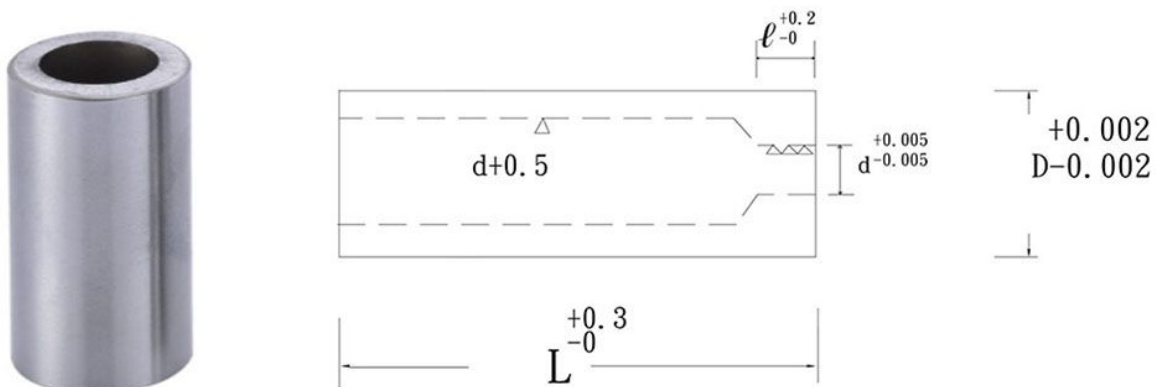

SIN DANE

MB型母模襯套

(MB)

型體名稱：

MB D \* d / ℓ \* L

代號	D	d	全長L						ℓ
			16	19	22	25	28	32	
MB	6	1.2~3.0							3
	8	1.5~4.0							4
	10	2.0~5.0							5
	13	3.0~8.0							
	16	5.0~10.0							
	20	7.0~13.0							