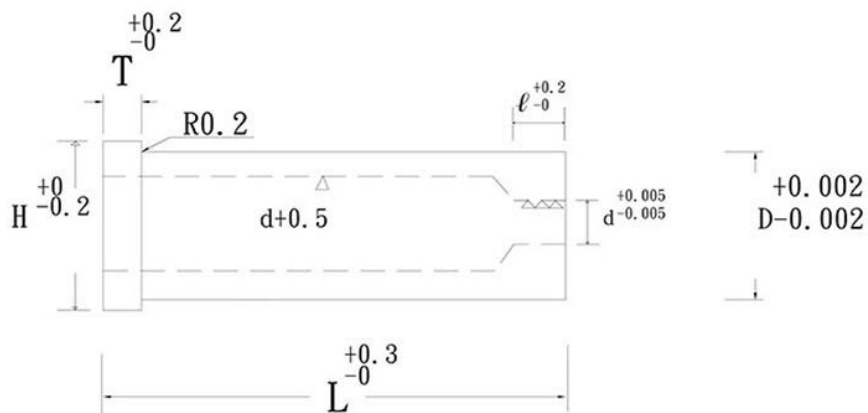

SIN DANE

MA型 マスタパターンブッシング(MA)

形体名称：

MA D * d / ℓ * L

コード	D	d	全長L						ℓ	H
			16	19	22	25	28	32		
MA	6	1.2~3.0							3	8
	8	1.5~4.0							4	10
	10	2.0~5.0							5	12
	13	3.0~8.0						15		
	16	5.0~10.0						18		
	20	7.0~13.0						22		