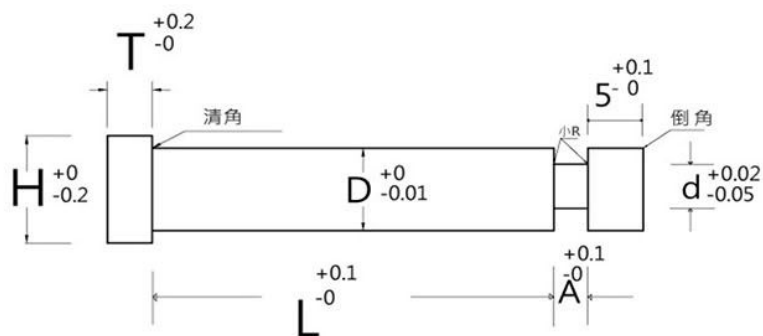

SIN DANE

ガイドリフターパンチ (GLS)

形体名称：

GLS D/L * d/A

コード	D	L						A	d	H	T
GLS	4	22	25	28	30	32	36	1.0~3.0	2	6	4
	6	22	25	28	30	32	36	1.0~3.0	3.6	8	
	8	22	25	28	30	32	36	1.0~3.0	5	10	5
	10		25	28	30	32	36	1.0~3.0	6	12	
	13			28	30	32	36	1.0~3.0	7	15	